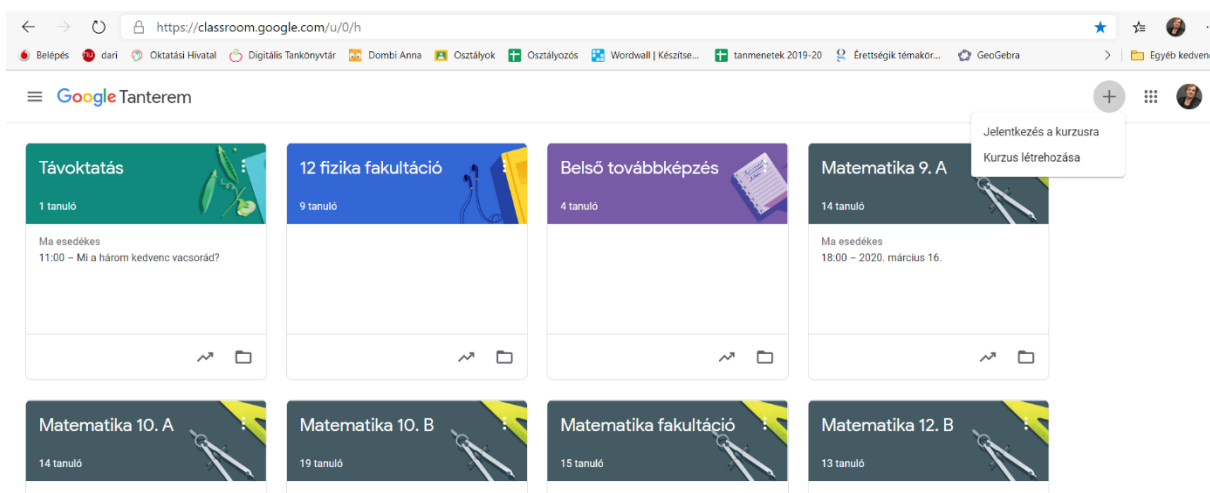

Ha mobiltelefont használsz, az áruházban találsz a letölthető applikációt.

A kilenc pötty alatt találsz az alkalmazásokat.

Az alkalmazásoknál keresd meg a tantermet! (Görgess lefelé!)

Belépve a tantermi alkalmazásba, ott a + jelnél válaszd a jelentkezés a kurzushoz lehetőséget!