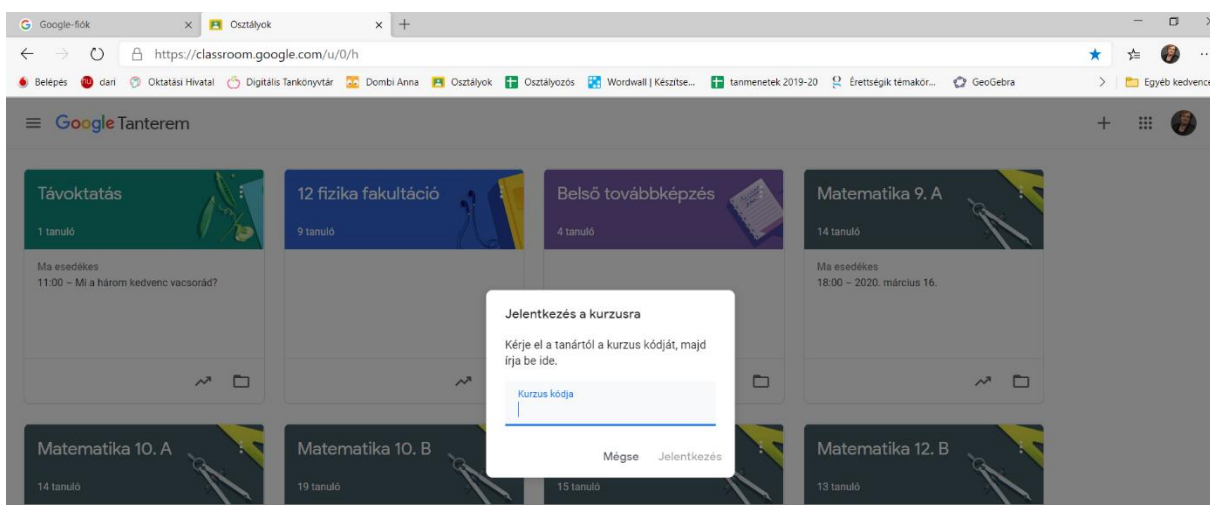

A tájékoztató Dombi Anna tanárnő útmutatója felhasználásával készült.